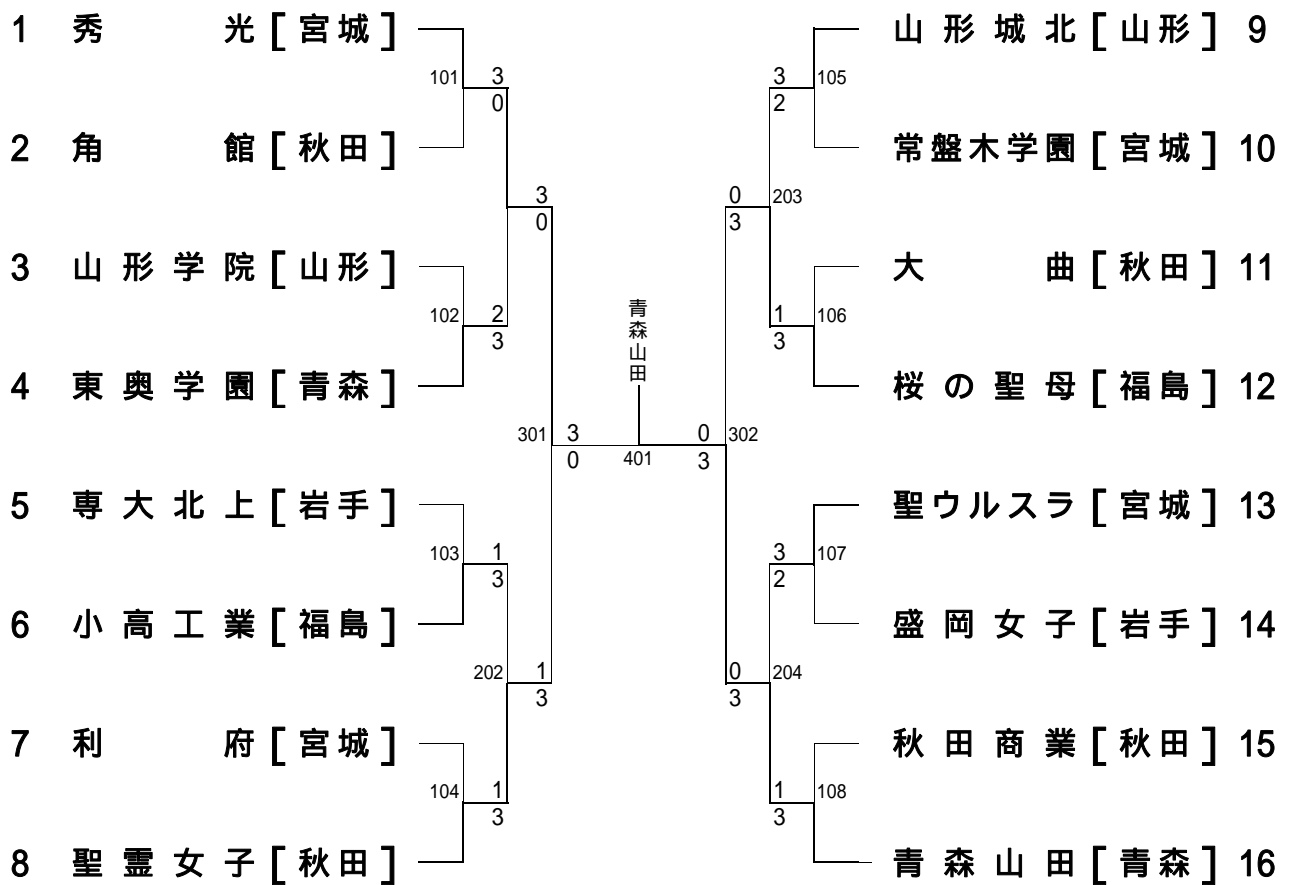

平成20年度 第62回 東北高等学校卓球選手権大会 女子学校対抗 (GT)

女子学校対抗 決勝戦

1	秀 光 [宮城]	[0]	対	[3]	青森山田 [青森]	16
1	佐 藤 舞 3	(0)	{	6 - 11 8 - 11 9 - 11 - - - - - -	(3)	原 ちひろ 3 1
2	高 志 旭 3	(1)	{	7 - 11 4 - 11 11 - 6 7 - 11 - - -	(3)	森 園 美 咲 1 2
3	奥 田 のはら 3 小 川 未紗希 3	(2)	{	4 - 11 6 - 11 11 - 9 11 - 7 10 - 12	(3)	松 澤 茉里奈 2 森 園 美 咲 1 3
4	小 川 未紗希 3	()	{	- - - - - - - - -	()	松 澤 茉里奈 2 4
5	奥 田 のはら 3	()	{	- - - - - - - - -	()	池 田 好 美 3 5

平成20年度 第62回 東北高等学校卓球選手権大会

女子ダブルス (GD)

順位	選手名	所属校	対戦相手	所属校	スコア
1	奥田 のはら 小川 未紗希	[宮・秀光]	本間 有紀子 青木 広美	[秋・大曲]	3-0
2	志賀 美咲 堅山 美里	[秋・本荘]	小沼 礼佳 沼村 伊玖子	[青・東奥学園]	3-1
3	安島 真理 小野 理緑	[福・福島高专]	矢走 江理香 佐々木 爽	[宮・利府]	3-2
4	水口 由菜 千葉 佳世子	[青・弘前実業]	渡部 亜沙美 榊原 愛美	[福・桜の聖母]	3-2
5	泥津 恵里香 平船 亜美	[岩・大野]	佐藤 亜耶 目黒 さくら	[山・山形学院]	3-3
6	菅野 智世 菅原 亜子	[福・桜の聖母]	中村 李帆 小田 桐	[青・弘前実業]	3-1
7	尾形 なつき 遠野 汐	[岩・盛岡女子]	高小 村智佳 小林 智佳	[秋・聖霊女子]	3-3
8	加藤 美穂 佐々木 希望	[秋・秋田商業]	源田 あゆか 百鳥 友莉	[岩・大野]	2-2
9	清野 紗由美 渡邊 春菜	[山・山形城北]	鈴木 瑞穂 生木 佳奈	[宮・塩釜女子]	3-3
10	松澤 茉里奈 遠山 清香	[青・青森山田]	延佐 城徳子 佐藤 徳子	[福・小高工業]	3-1
11	篠原 悠香 小松 恵里	[秋・大曲]	高志 旭舞 佐藤 旭舞	[宮・秀光]	3-3
12	根本 理世 半澤 英美	[福・桜の聖母]	伊藤 あい 佐々木 京	[秋・秋田商業]	3-3
13	甲方 董佳 加藤 理	[山・山形学院]	渡邊 志歩 半澤 津美	[山・谷地]	3-3
14	谷田 実咲 石田 愛	[宮・常盤木学園]	松岡 奈々 清野 夕紀	[福・桜の聖母]	3-1
15	澤田石塚 美茜 石塚 美帆	[秋・聖霊女子]	佐藤 和佳 尾形 春奈	[岩・盛岡女子]	3-2
16	金田 瞳光 成田 瞳光	[青・東奥学園]	高小 梨美里 野美奈希沙	[山・山形城北]	2-2
17	千葉 愛梨 佐藤 朱梨	[山・南陽]	瀬川 まどか 高坂 郁子	[宮・常盤木学園]	3-1
18	大平 麻莉子 庄司 真希	[宮・聖ウルスラ]	野村 友香里 三本木 春花	[岩・大野]	2-1
19	関向 優子 鈴木 陽子	[岩・専大北上]	舘岡 寿実 太田 美鈴	[秋・和洋女子]	3-3
			池田 好美 原 ちひろ	[青・青森山田]	3-3